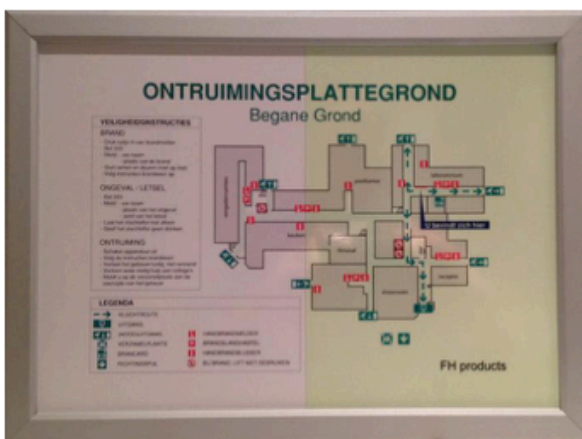

## Kliklijst met vluchtplan nalichtend

Afbeelding 1 bij daglicht

Afbeelding 2 in het donker

Kliklijst (afbeelding 1) is aan de rechterzijde voorzien van een lumi-inlegvel 200 mcd. en de linkerszijde niet. Het vluchtplan is bedrukt / gekopieërd op een transparant vel.

Bij niet werkende noodstroom voorziening en/of bij rookontwikkeling blijft het vluchtplan zichtbaar.

### Uitvoeringen:

Lijst plat aluminium 20 mm. niet afsluitbaar, in de formaten A4 en A3.

Lijst bol aluminium 32 mm. afsluitbaar middels inbussleutel, formaat A3.

Mochten er al bestaande kliklijsten met vluchtplannen aanwezig zijn, zijn deze lumi-inlegvellen ook separaat te bestellen.