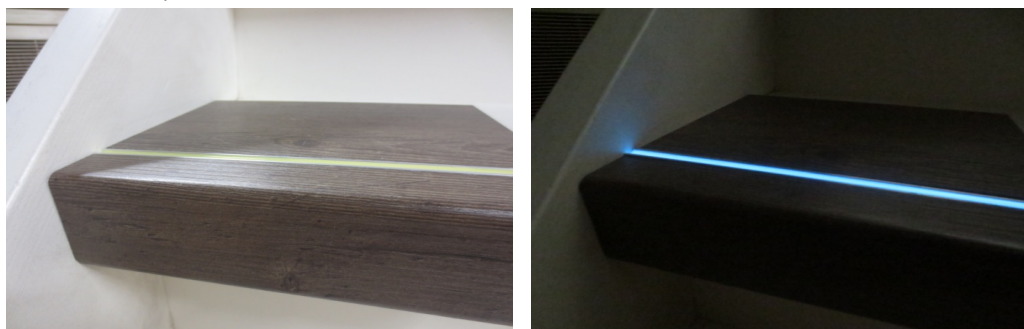

Alu / Lumi U-profiel

Met de Alu / Lumi U-profiel maakt u traptreden beter zichtbaar en veiliger omdat hierdoor het onderscheid van elke traprede beter waarneembaar is.

Enkele minuten dag- en/of kunstlicht is voldoende om 8 tot 12 uur nagloeitijd af te geven.

Afmetingen U-profiel: L x B x H = 1000, 1200 of 1400 mm. x 10 mm. x 6 mm.

Alu / Lumi U-profiel kleur groen, luminescentiewaarde 450 mcd.

Alu / Lumi U-profiel kleur blauw, luminescentiewaarde 300 mcd.

Toepassingen: