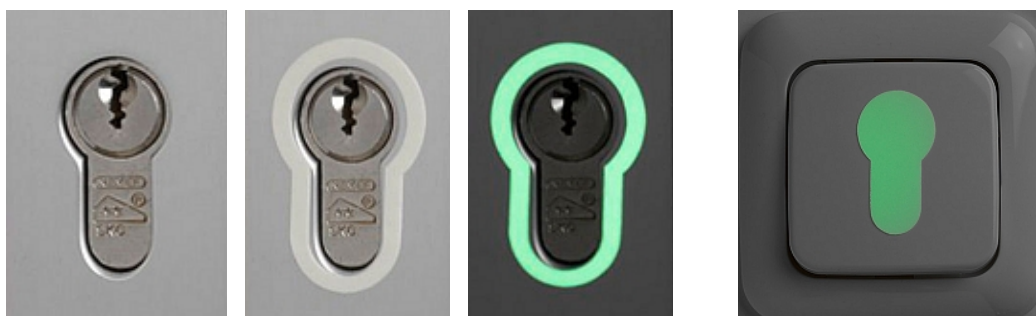

Slotrand / Schakelaar markering

Eén fotoluminescerende sticker met twee oplossingen: Markering van slotranden en lichtschakelaars. Op deze manier vindt u altijd in het donker de slotrand rondom de cilinder van de deur of de lichtschakelaar.

Deze zelfklevende vinyl van FH products heeft een fotoluminescentiewaarde van 200 mcd.

1 set bestaat uit 3 stickers slotrand / schakelaar markering.