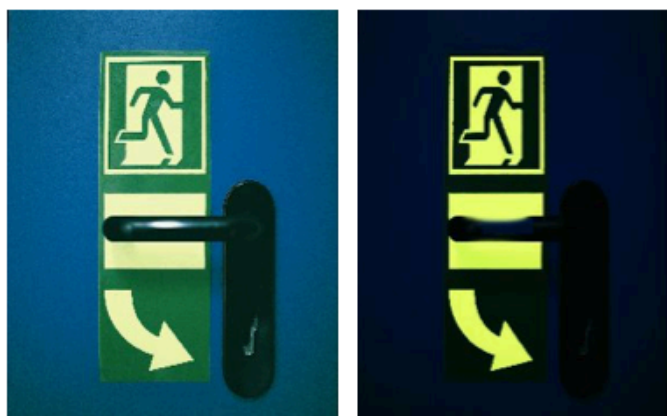

Deurklink (pictogram nooduitgang) markering

Met deze nalichtende deurklink (pictogram nooduitgang) markering kunt u bij niet werkende noodstroomvoorziening en/of rookontwikkeling de vluchtroute nog herkennen.

Zelfklevende vinyl met beschermlaag en fotoluminescentiewaarde van 200 en 300 mcd.

Deurklink (pictogram nooduitgang) met pijl naar rechts of links.

Afmetingen:

100 x 255 mm.

75 x 255 mm.

Deurklink (pictogram nooduitgang) markering kunnen bij afname van minimaal 50 stuks per type voorzien worden van uw bedrijfslogo.